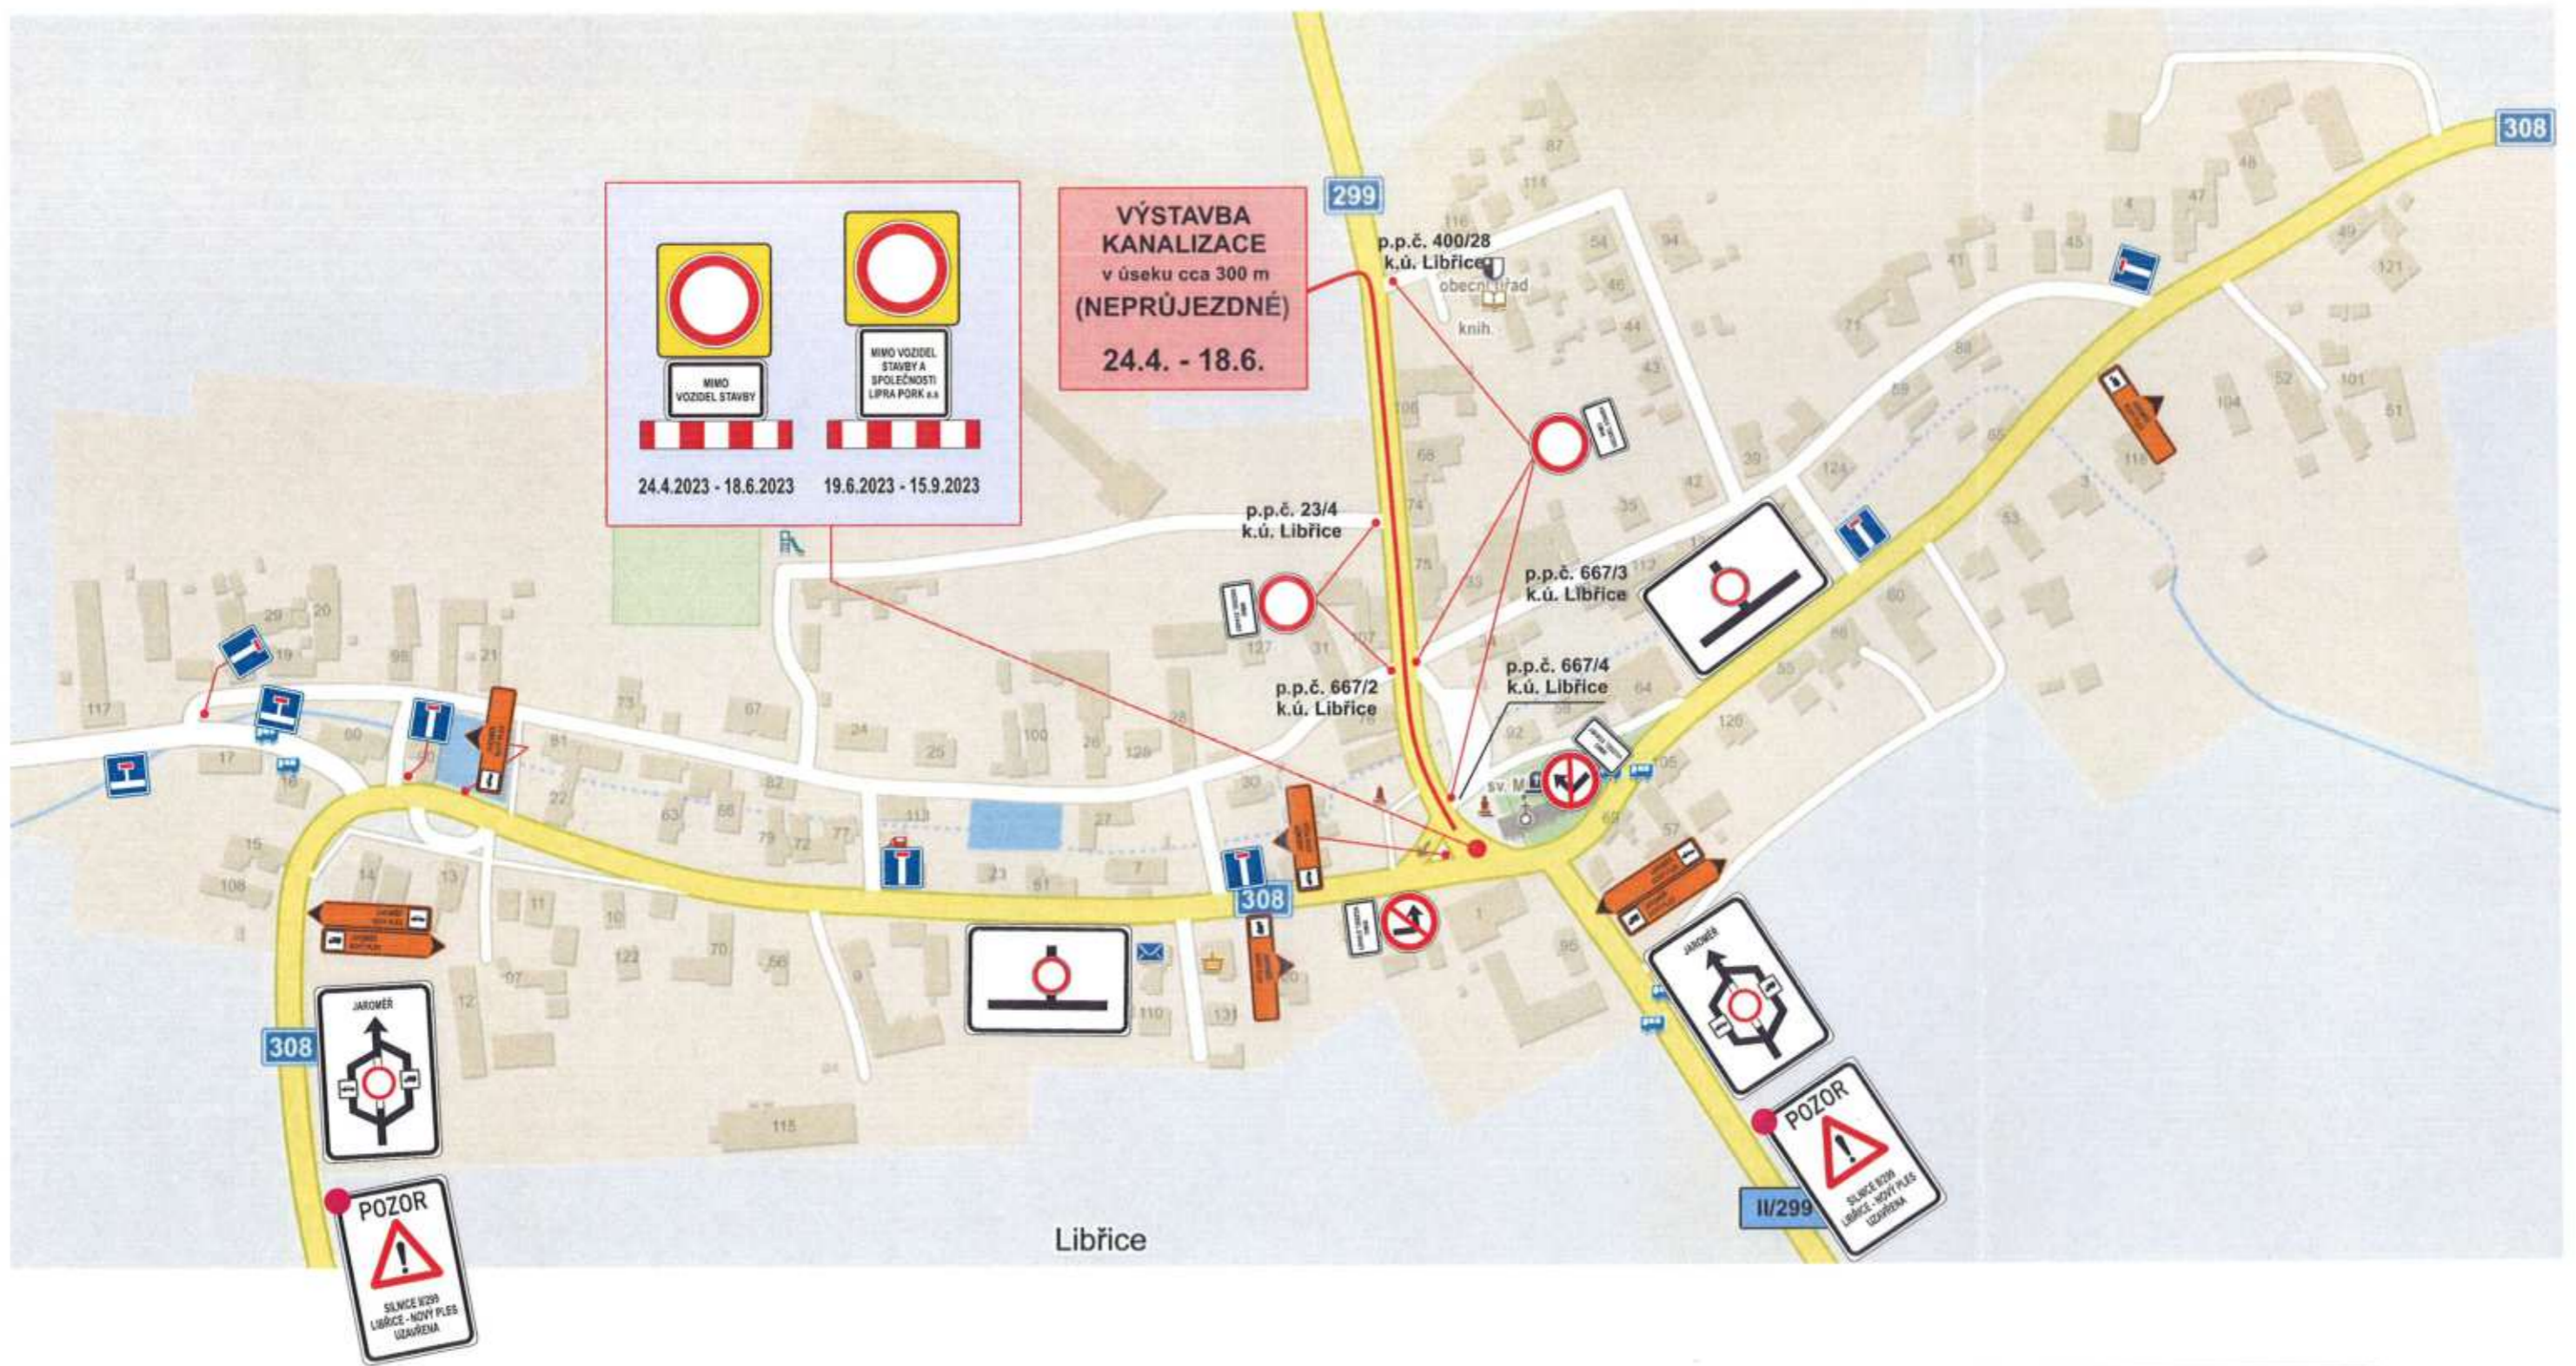

AKCE:	II/299 Librantice - hranice okresu Náchod	DOPRAVNÍ ZNAČENÍ NÁCHOD	
INVESTOR:	Královéhradecký kraj	DATUM:	03/2023
OBSAH:	NÁVRH DIO STAVBY	STUPEŇ:	
ZHOTOVITEL:	STRABAG, a.s.		

kali

Libřice

DETAIL

AKCE:	II/299 Librantice - hranice okresu Náchod	 DOPRAVNÍ ZNAČENÍ NÁCHOD	
INVESTOR:	Královéhradecký kraj	DATUM:	03/2023
OBSAH:	NÁVRH DIO STAVBY	STUPEŇ:	
ZHOTOVITEL:	STRABAG, a.s.		